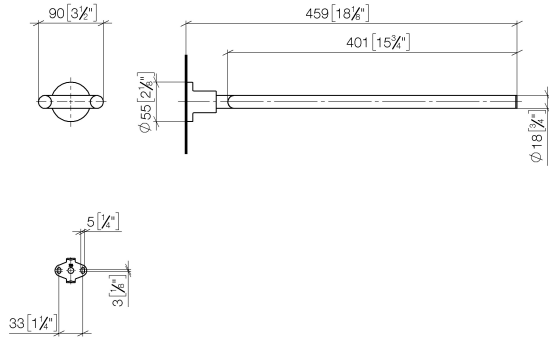

83 210 892

- Ancho 90mm
- Altura 55 mm
- Roseta Ø 55 mm
- Saliente 460 mm

	Dark Chrome	83 210 892-19
	Cromo	83 210 892-00
	Platino cepillado	83 210 892-06
	Platino	83 210 892-08
	Latón cepillado (Oro 23k)	83 210 892-28
	Negro mate	83 210 892-33
	Champagne cepillado (Oro 22k)	83 210 892-46
	Champagne (Oro 22k)	83 210 892-47
	Cromo cepillado	83 210 892-93
	Dark Platinum cepillado	83 210 892-99

83 210 892

mm [inches]

83 210 892

Piezas para otros
acabados pueden
encontrarse aquí:
Cromo